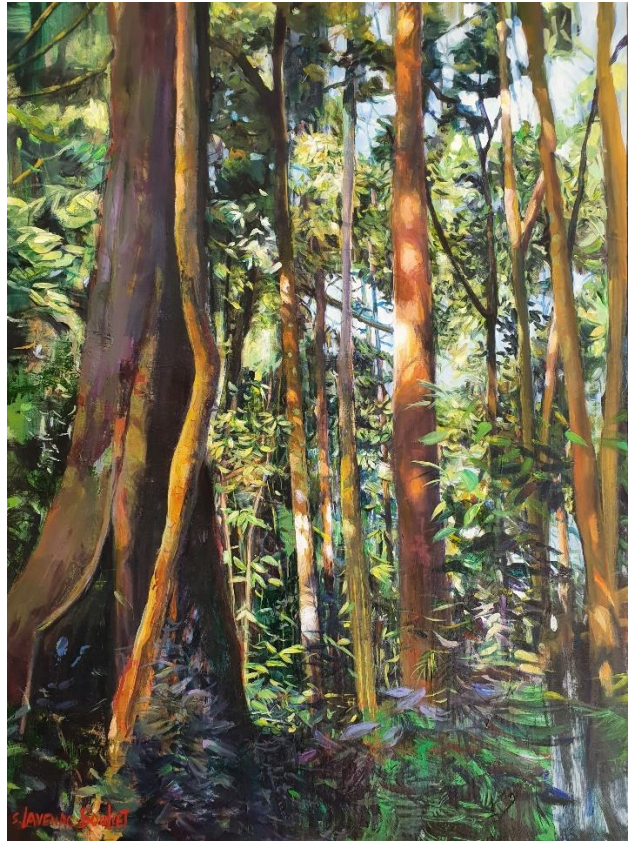

Sylvie LAVENAC - BOULIET

Peintures

Je suis née en 1958. J'ai débuté une carrière d'artiste peintre après une formation initiale à l'atelier Baudry puis à l'école des Arts Appliqués et Métiers d'Arts, à Paris. J'expose régulièrement depuis 1990 des œuvres intimistes qui allient une palette colorée avec une passion pour le dessin.

Depuis les années 2000, j'ai amorcé un nouveau tournant dans mes recherches et élargi mes supports (bois, papier, toile) et mes matériaux (acrylique, fusain, craie noire, pastel, etc.). Cela m'a permis de travailler de plus grands formats et de créer de nouvelles textures.

Tous les sujets m'intéressent et je les travaille souvent par séries. Depuis plusieurs années, je mène une recherche sur le thème de l'architecture, en comparant les architectures végétales aux architectures urbaines. Dans chaque peinture j'aime à partager avec les spectateurs le plaisir que j'ai de peindre la lumière. C'est elle qui façonne les volumes et les perspectives et qui crée l'atmosphère de la toile.

Sylvie LAVENAC - BOULIET

95, avenue Denfert Rochereau 75014 Paris. Tél : 06 81 60 34 43. Mail : sylviebouliet@yahoo.fr
Site sculptures : artbouliet.jimdofree.com Site peintures : artboulietpeinture.jimdofree.com